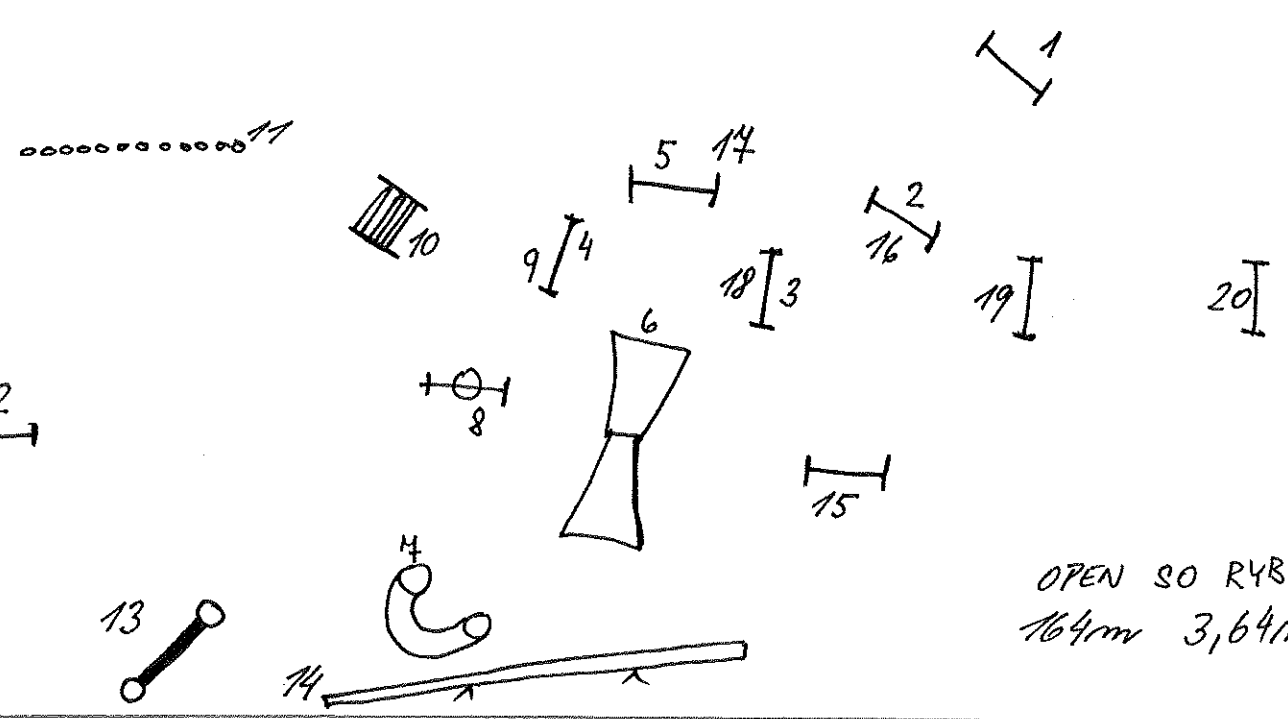

LOUNY 5.-6.1.2008
 JUMPING SO RYBÁŘ
 150m 3,45 m/s

A1 SO GRYGAR
 2,78 m/s 142m

A2 SO GRYGAR
 152m 3,14 m/s

A3 SO GRYGAR
180mm 3,58m/s

OPEN SO RYBAR
164mm 3,64m/s

LOUNY 5.-6.1.2008
OPEN NE GRYGAR
152mm 3,30m/s