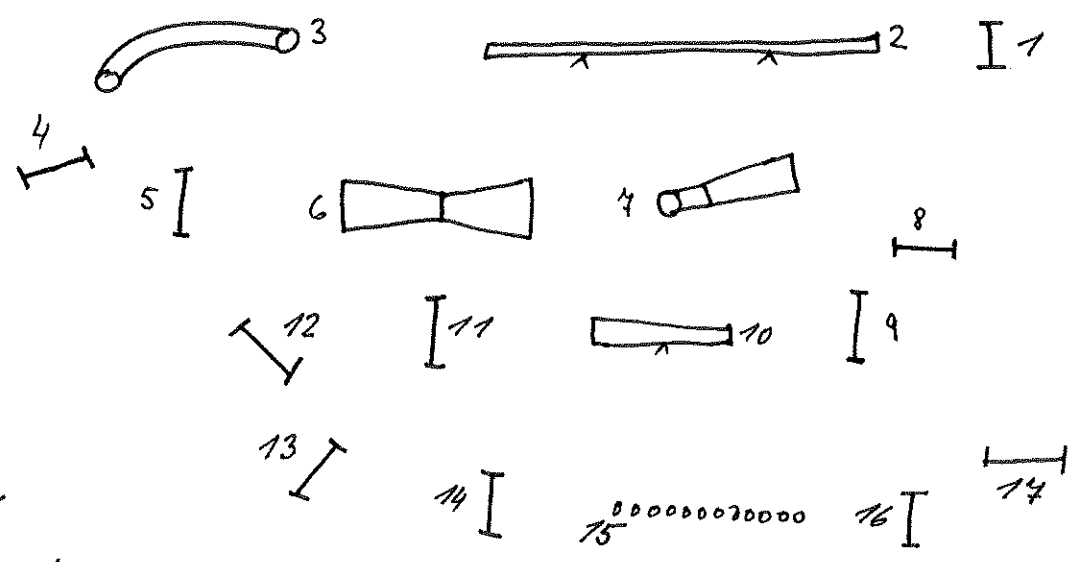

A1 NE RYBÁŘŮ
142m 2,96m/s

A3 NE RYBÁŘŮ
150m 3,45m/s