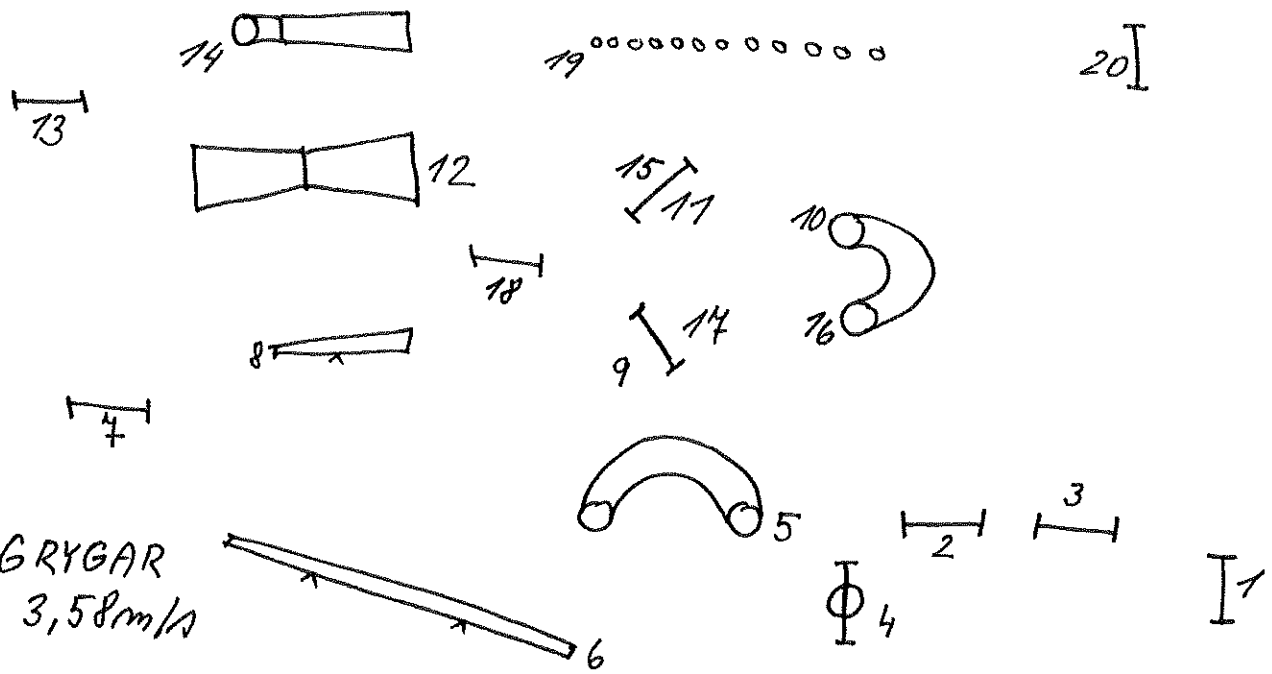

LOUNY 5.-6.1.2008
 JUMPING SO RYBÁŘ
 150m 3,45 m/s

A1 SO GRYGAR
 2,78 m/s 142m

A2 SO GRYGAR
 152m 3,14 m/s

A3 SO GRYGAR
180mm 3,58m/s

OPEN SO RYBAR
164mm 3,64m/s

LOUNY 5.-6.1.2008
OPEN NE GRYGAR
152mm 3,30m/s