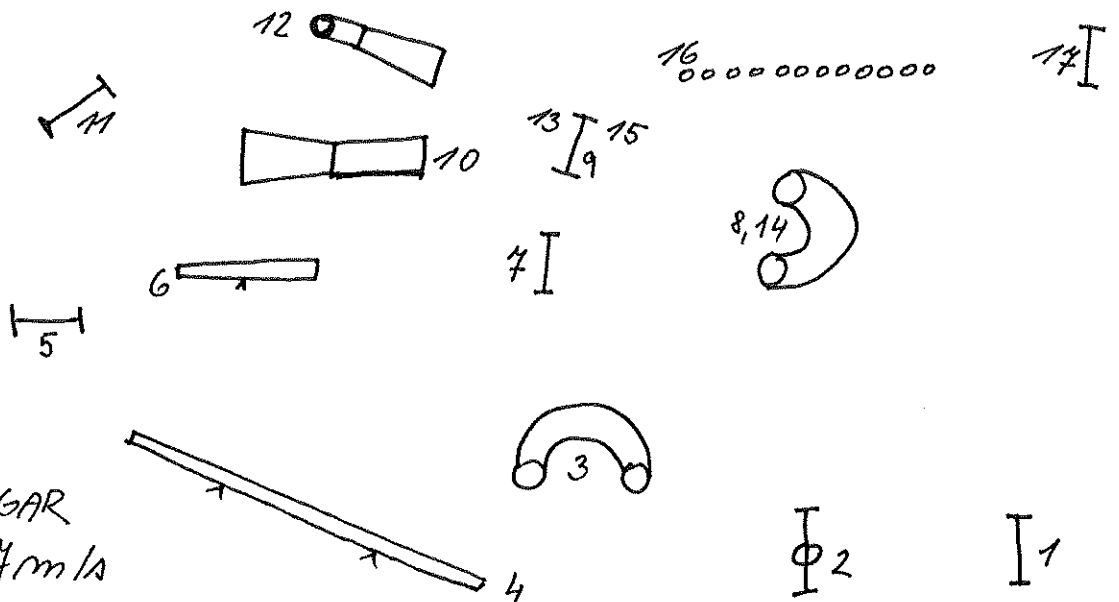

LOUNY 5.-6.1.2008
 JUMPING SO RYBÁŘ
 150m 3,45 m/s

A1 SO GRYGAR
 2,78 m/s 142m

A2 SO GRYGAR
 152m 3,14 m/s

A3 SO GRYGAR
180mm 3,58m/s

OPEN SO RYBAR
164mm 3,64m/s

LOUNY 5.-6.1.2008
OPEN NE GRYGAR
152mm 3,30m/s