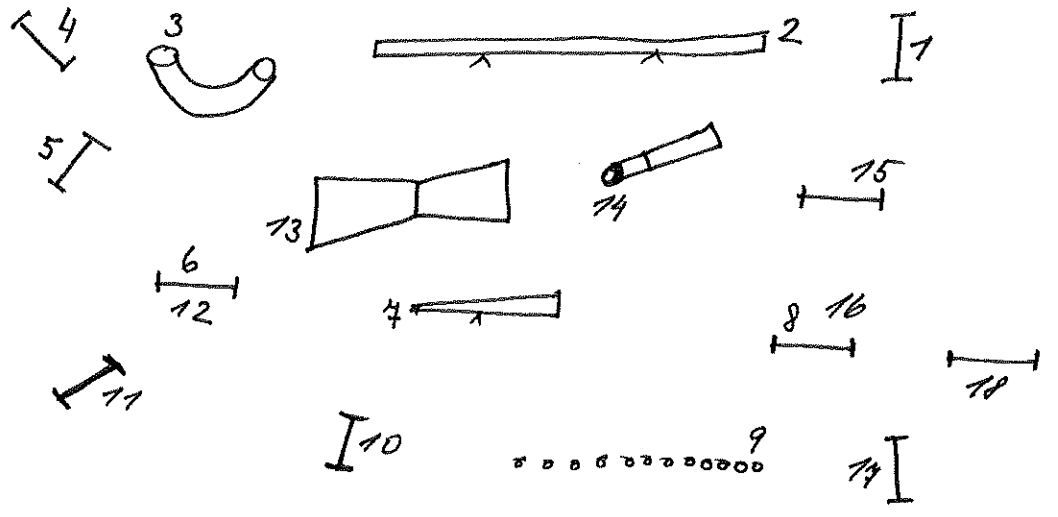

LOUNY 5.-6.1.2008
 JUMPING SO RYBÁŘ
 150m 3,45 m/s

A1 SO GRYGAR
 2,78 m/s 142m

A2 SO GRYGAR
 152m 3,14 m/s

A3 SO GRYGAR
180mm 3,58m/s

OPEN SO RYBAR
164mm 3,64m/s

LOUNY 5.-6.1.2008
OPEN NE GRYGAR
152mm 3,30m/s