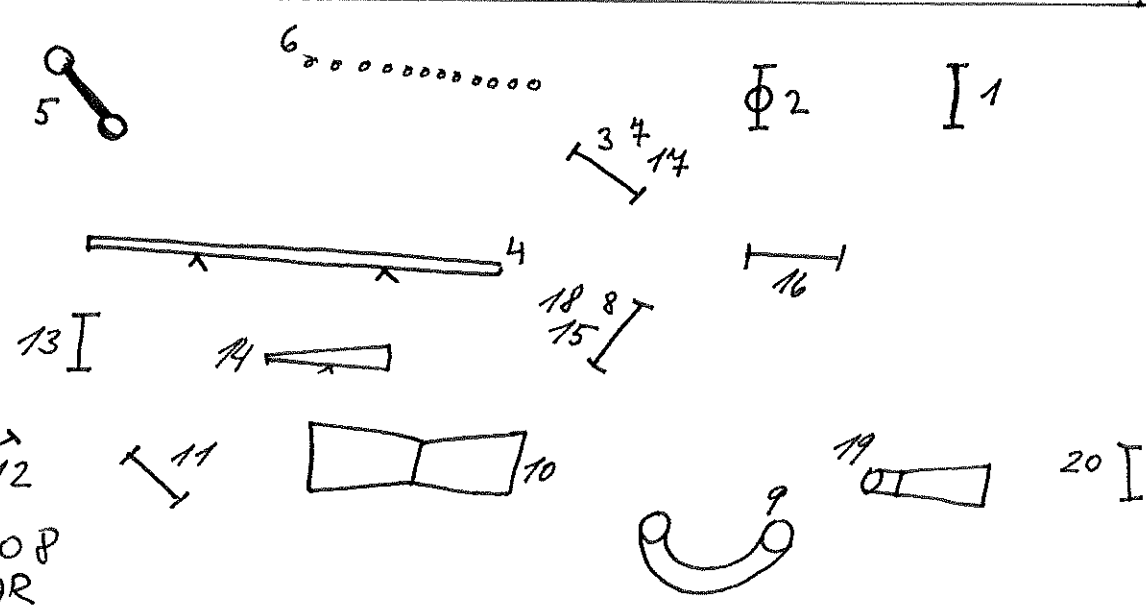

LOUNY 5.-6.1.2008
 JUMPING SO RYBÁŘ
 150m 3,45 m/s

A1 SO GRYGAR
 2,78 m/s 142m

A2 SO GRYGAR
 152m 3,14 m/s

A3 SO GRYGAR
180mm 3,58m/s

OPEN SO RYBAR
164mm 3,64m/s

LOUNY 5.-6.1.2008
OPEN NE GRYGAR
152mm 3,30m/s