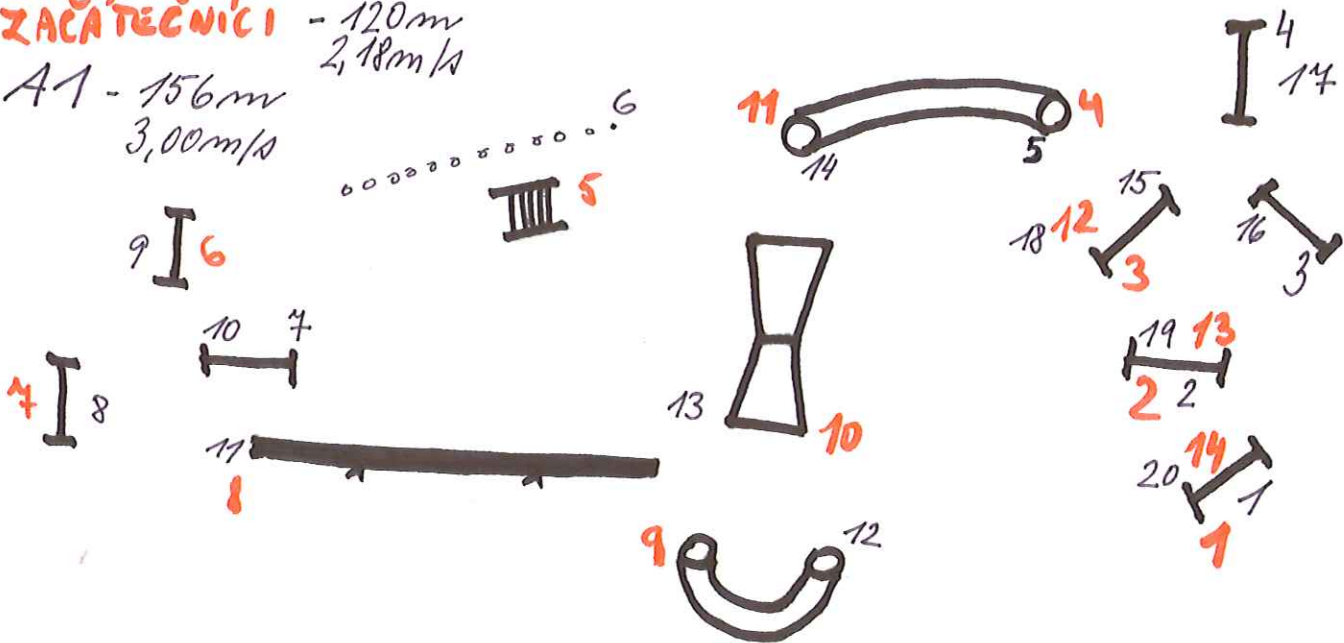

LOUNY 30.6.2004
 JUMPING RYBA'Ř
 175m 3,98m/s

RYBA'Ř

ZAČÁTEČNÍČI - 120m
 2,18m/s

A1 - 156m
 3,00m/s

RYBA'Ř

A2 - 140m
 3,24m/s

LOVNY 30.6.2004

RYBA'K
A3-165mv
3,64m/s

RYBA'K
OPEN-160mv
3,84m/s