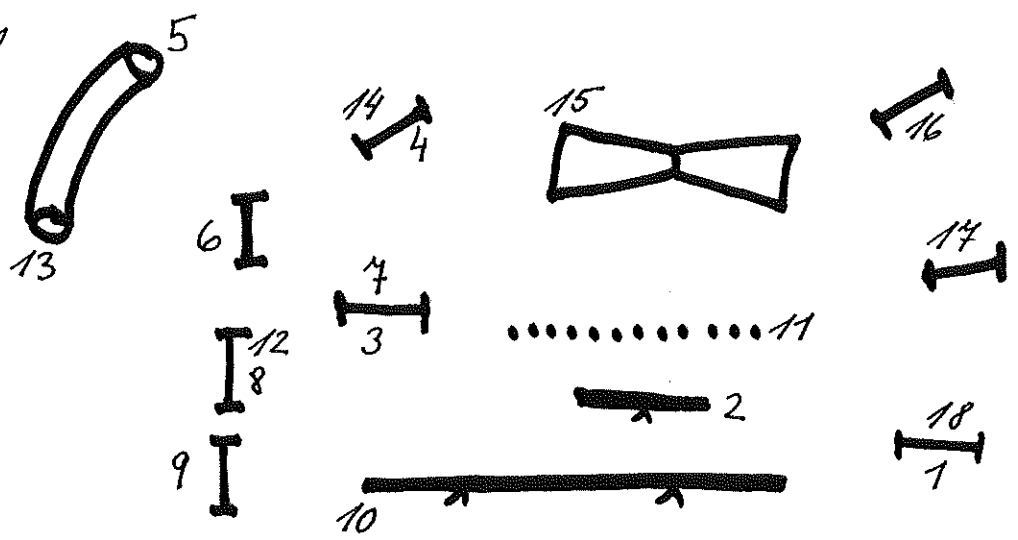

NOČNÍ HRATKY 2004
 PÁTEK
 JUMPING DRUŽSTEV
 A. GRÝBAR
 118m 3,93 m/s

A2 R. LUKAČ
 159m 3,383 m/s

A3 - R. LUKAČ
 140m 3,6954 m/s

NOČNÍ HRÁTKY
 SOBOTA A1,
 L. LUKAČOVA'
 134mm 3,0455m/s

A3-L. LUKAČOVA'
 155mm 3,7805m/s