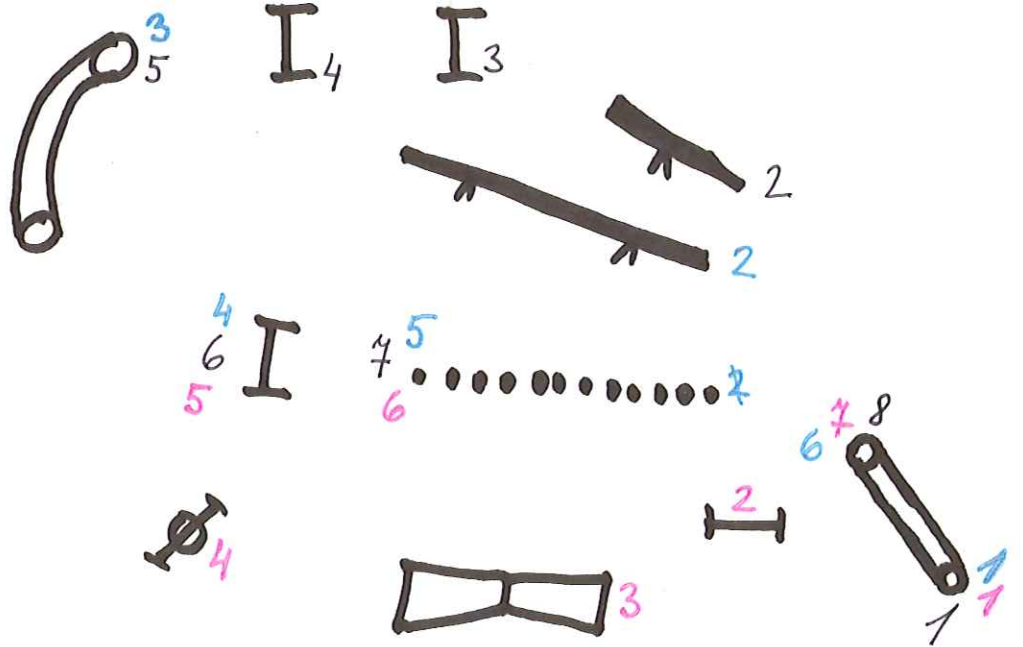

FINÁLE DRUŽSTEV