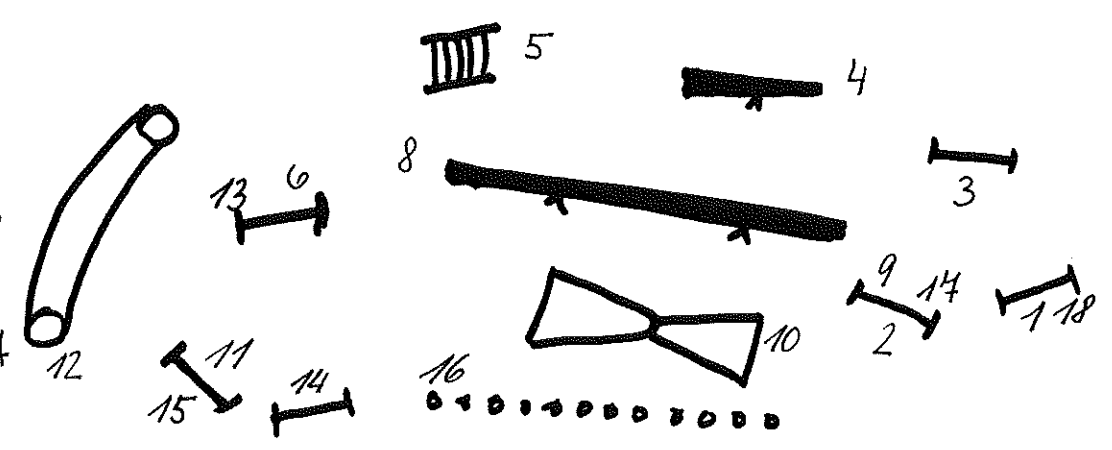

NOČNÍ HRATKY 2004
 PÁTEK
 JUMPING DRUŽSTEV
 A. GRÝBAR
 118m 3,93 m/s

A2 R. LUKAČ
 159m 3,383 m/s

A3 - R. LUKAČ
 140m 3,6954 m/s

NOČNÍ HRÁTKY
 SOBOTA A1,
 L. LUKAČOVA'
 134mm 3,0455m/s

A3-L. LUKAČOVA'
 155mm 3,7805m/s