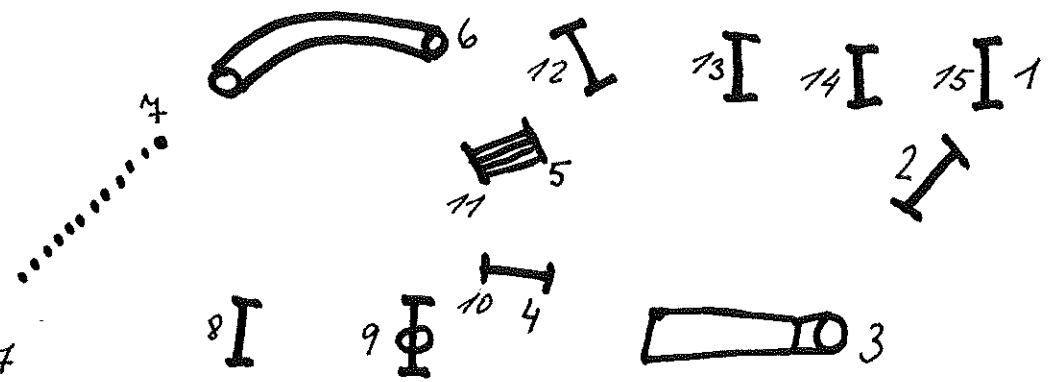

NOČNÍ HRATKY 2004
 PÁTEK
 JUMPING DRUŽSTEV
 A. GRÝBAR
 118m 3,93 m/s

A2 R. LUKAČ
 159m 3,383 m/s

A3 - R. LUKAČ
 140m 3,6954 m/s

NOČNÍ HRÁTKY
 SOBOTA A1,
 L. LUKAČOVA'
 134mm 3,0455m/s

A3-L. LUKAČOVA'
 155mm 3,7805m/s