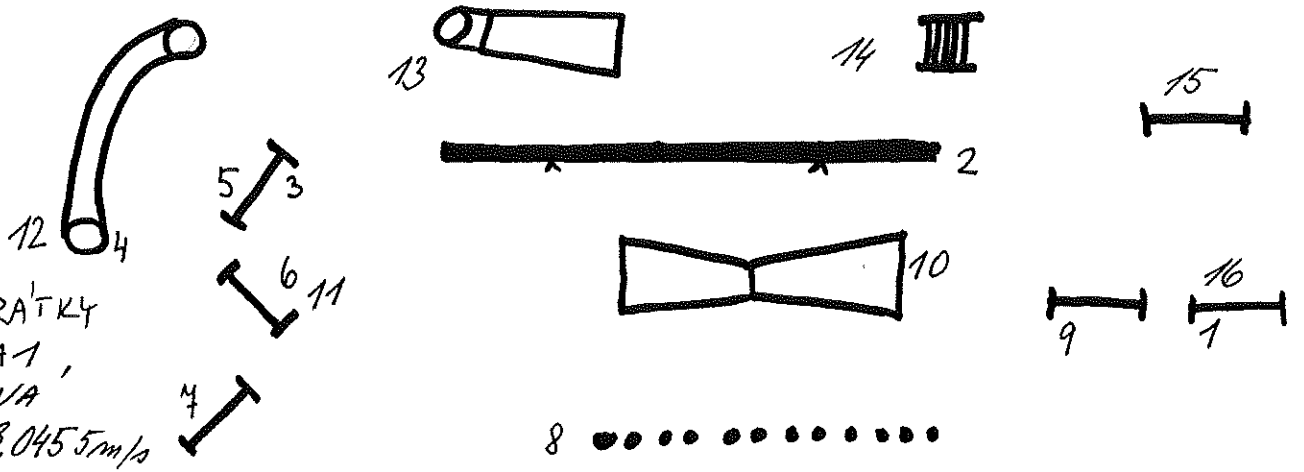

NOČNÍ HRATKY 2004
 PÁTEK
 JUMPING DRUŽSTEV
 A. GRÝBAR
 118m 3,93 m/s

A2 R. LUKAČ
 159m 3,383 m/s

A3 - R. LUKAČ
 140m 3,6954 m/s

NOČNÍ HRÁTKY
 SOBOTA A1,
 L. LUKAČOVA'
 134mm 3,0455m/s

A3-L. LUKAČOVA'
 155mm 3,7805m/s