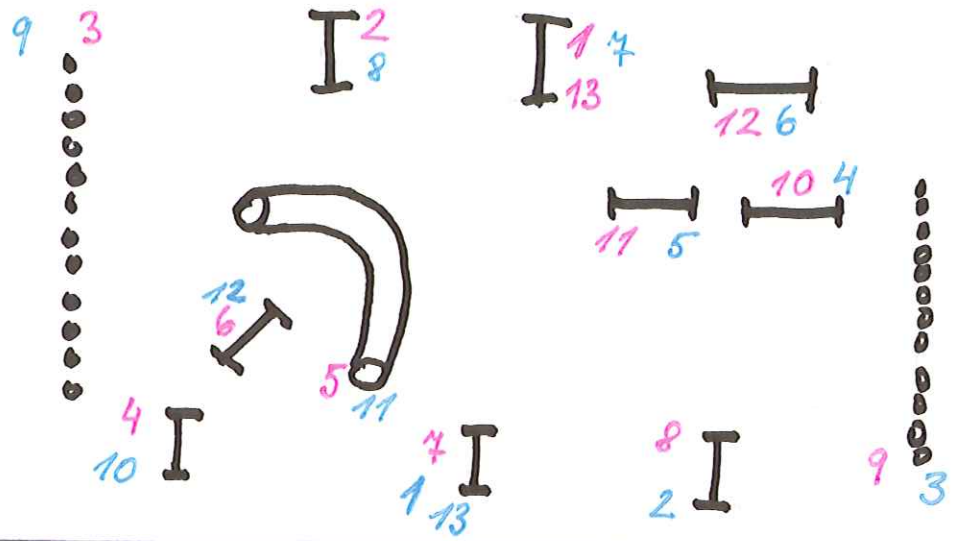

NOČNÍ HRATKY 2004
 PÁTEK
 JUMPING DRUŽSTEV
 A. GRÝBAR
 118m 3,93 m/s

A2 R. LUKAČ
 159m 3,383 m/s

A3 - R. LUKAČ
 140m 3,6954 m/s

NOČNÍ HRÁTKY
 SOBOTA A1,
 L. LUKAČOVA'
 134mm 3,0455m/s

A3-L. LUKAČOVA'
 155mm 3,7805m/s

CHARLIEHO BĚH

JUMPING R

FINÁLE DRUŽSTEV

FINÁLE DVŮJIC

FINÁLE JEDNOZIVCŮ

A2 SOBOTA LUKAČOVA'
159m 3,2449 m/s