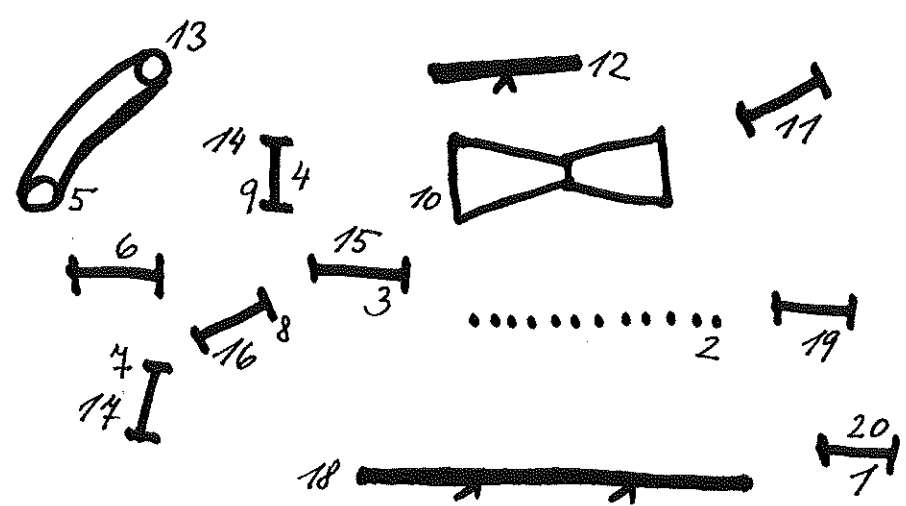

NOČNÍ HRATKY 2004
 PÁTEK
 JUMPING DRUŽSTEV
 A. GRÝBAR
 118m 3,93 m/s

A2 R. LUKAČ
 159m 3,383 m/s

A3 - R. LUKAČ
 140m 3,6954 m/s

NOČNÍ HRÁTKY
 SOBOTA A1,
 L. LUKAČOVA'
 134mm 3,0455m/s

A3-L. LUKAČOVA'
 155mm 3,7805m/s